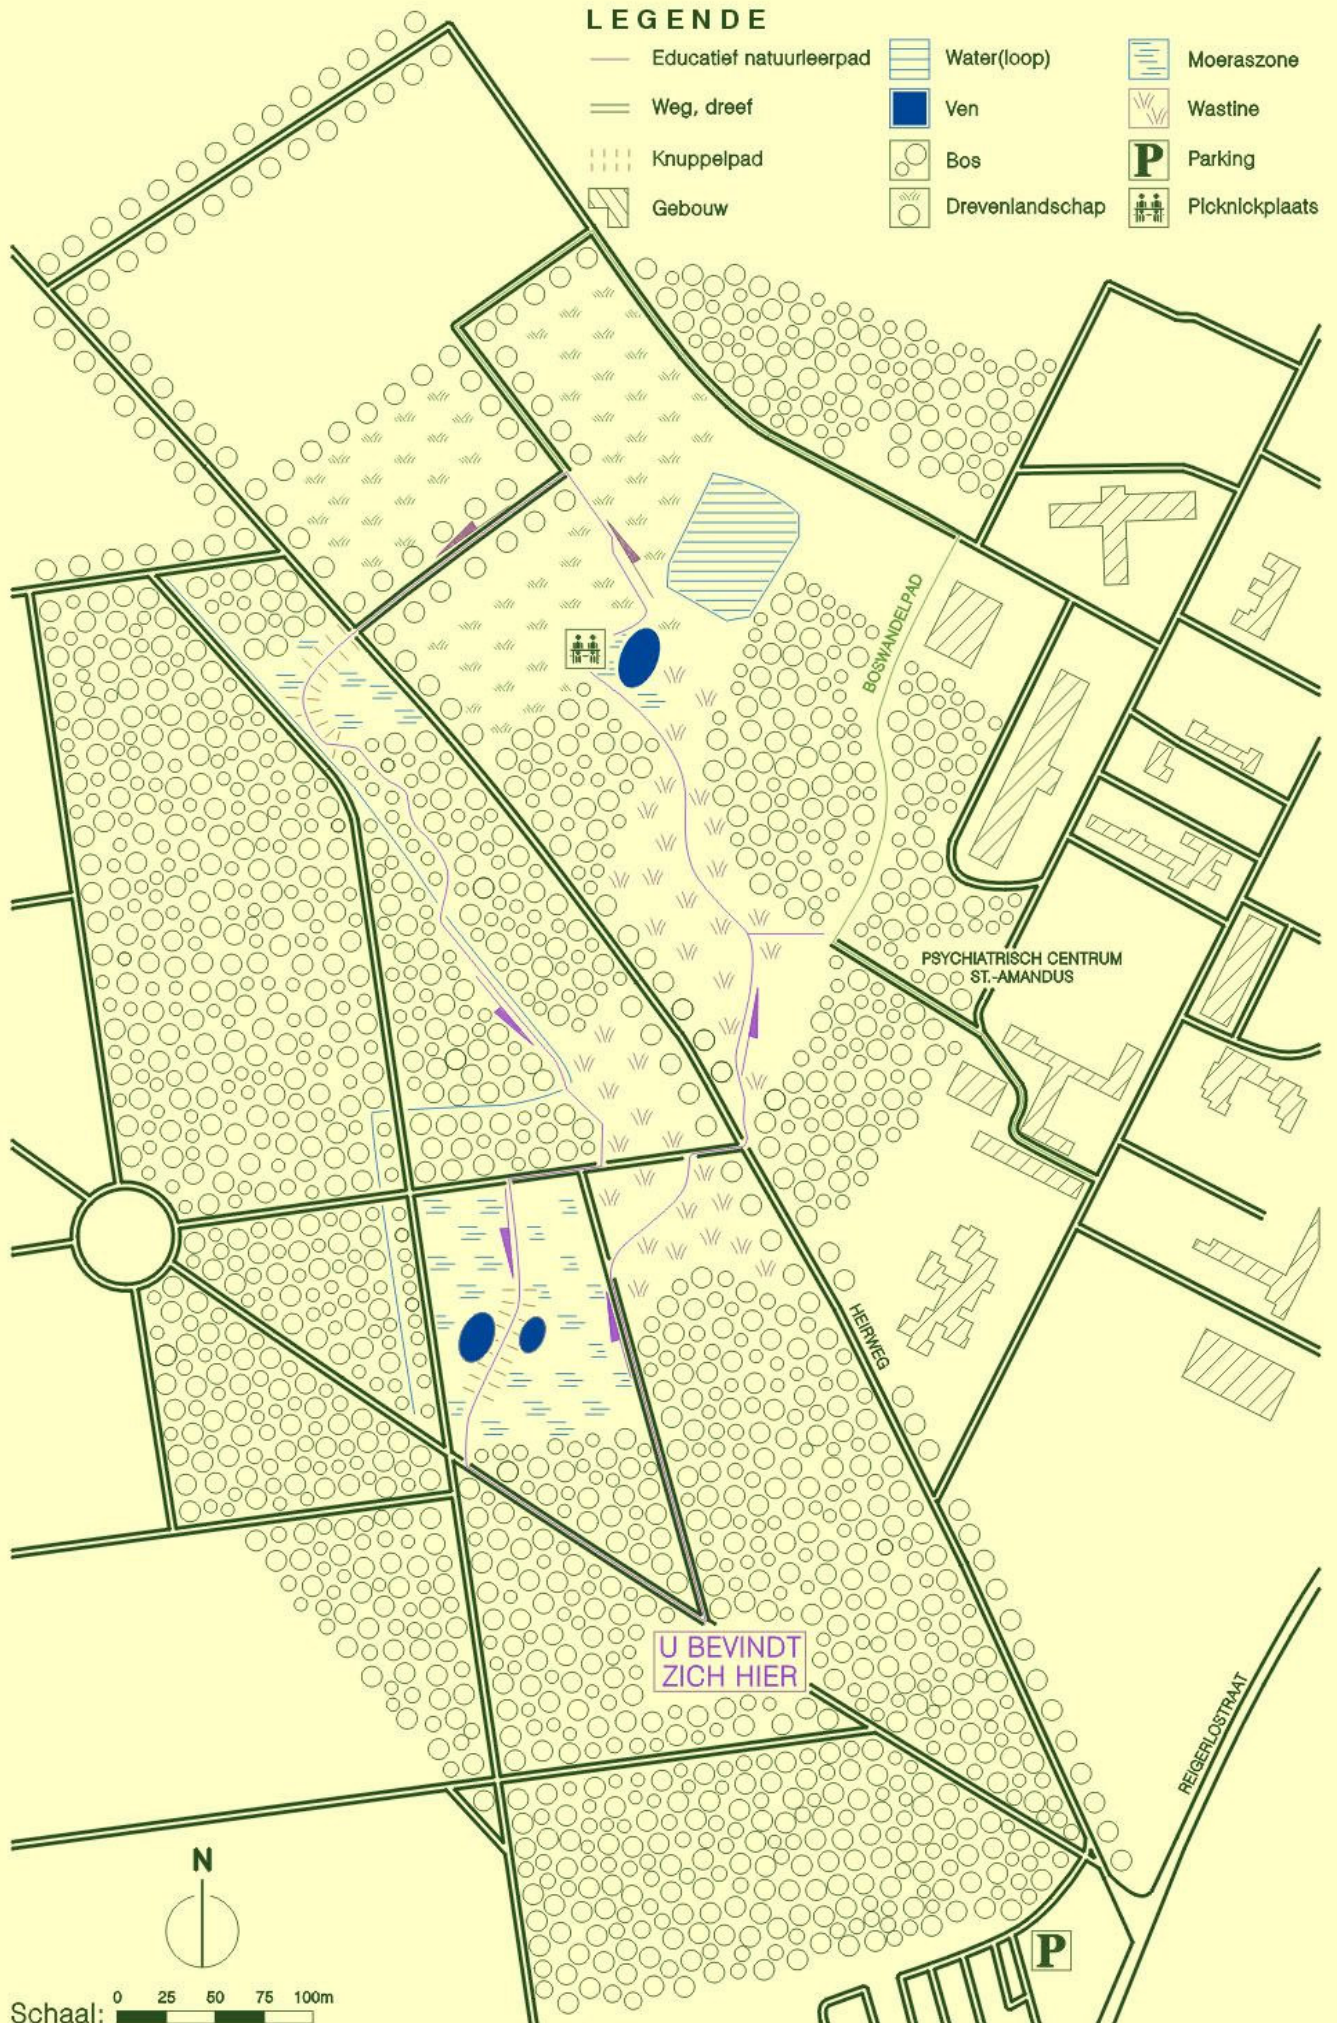

# LEGENDE

- |   |   |  |
|---|---|--|
|  Educatief natuurleerpad |  Water(loop)      |  Moeraszone      |
|  Weg, dreef            |  Ven             |  Wastine        |
|  Knuppelpad            |  Bos             |  Parking        |
|  Gebouw                |  Drevenlandschap |  Picknickplaats |

Schaal: 0 25 50 75 100m